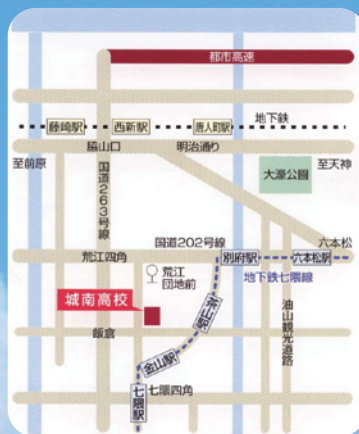

工学部

環境科学部

水産学部

学部説明

個別相談

学生との交流

体験学習

模擬実験

模擬授業

アクセス

■西鉄バス
荒江団地前バス停
より徒歩7分

■地下鉄七隈線
茶山駅より徒歩5分

※駐車場はありません。公共交通機関で
お越しください。

事前申込必要 【詳細はこちらから】

※上履きを持参してください。
※申込受付は6月下旬開始予定です。

お問い合わせ:長崎大学入試課
095-819-2111